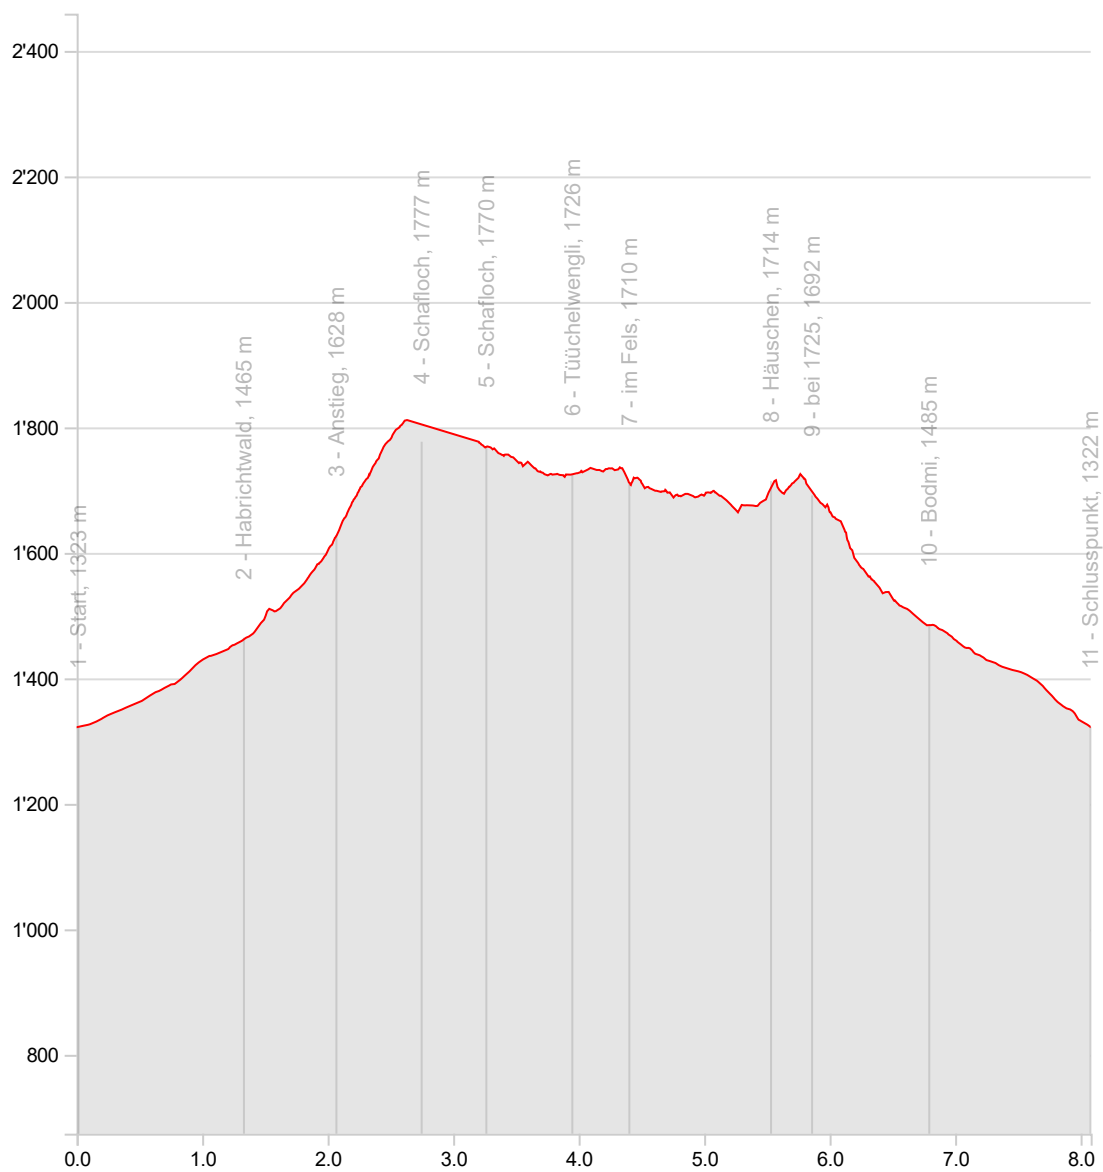

**Anderes****25.03.2024****WS-Ufbau 24\_Schafloch + Fehler****Länge****8.08 km****Min/max Höhe****1'322 m/1'812 m****Auf-/Abstiege****671 m/671 m****Wandern****3 h 24 min**